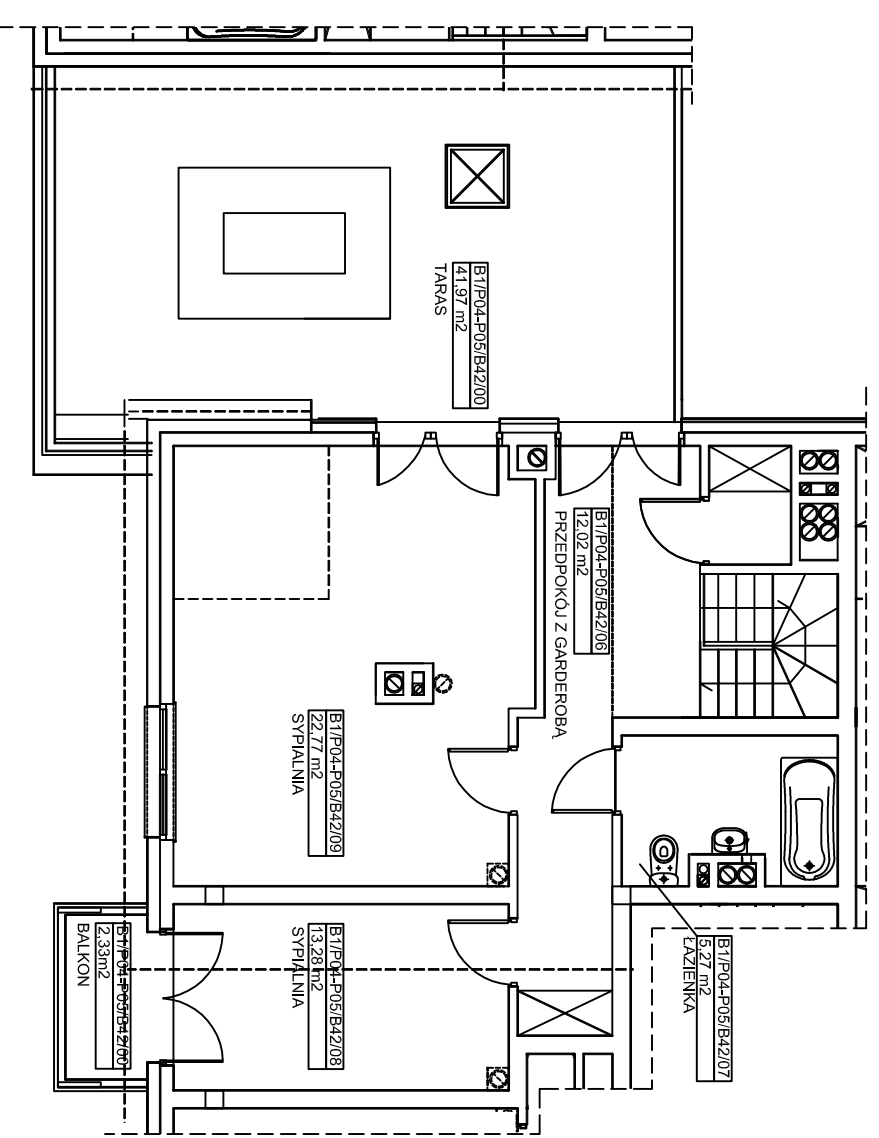

OSIEDLE MIESZKANIOWE BRONOWICE KRAKÓW
UL. NOWOSŁOWICZA

PROJEKTY BUDOWNICTWO

PROJEKTOWAŁ: mgr inż. arch. JAROSŁAW HOFMAN

ul. Rodakowskiego 16

30 - 094 KRAKÓW,

ZALĄCZNIK GRAFICZNY NR 1

BUDYNEK: MIESZKANIE: KONDYGNACJA:

POWIERZCHNIA:

OZNACZENIE
MIESZKANIA:

1

B42

P04/P05

108,20 m²

B1/P04-P05/B42