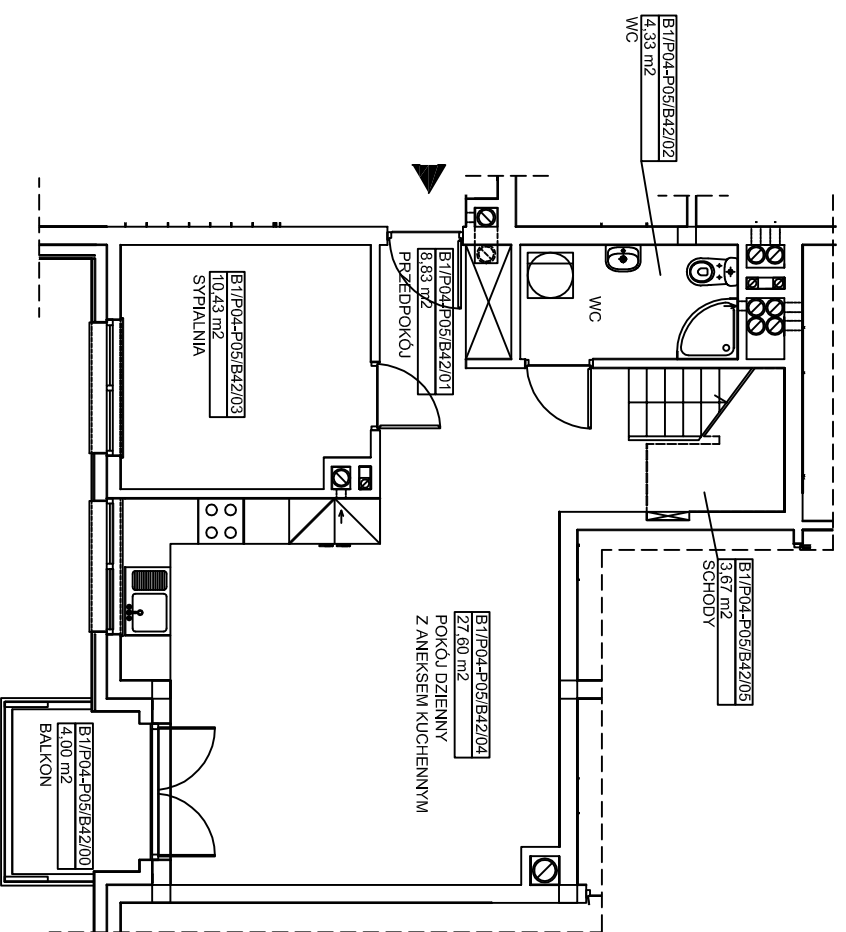

OSIEDLE MIESZKANIOWE BRONOWICE KRAKÓW
UL. NOWOSŁOWICZA

PROJEKTY BUDOWNICTWO

PROJEKTOWAŁ: mgr inż. arch. JAROSŁAW HOFMAN

ul. Rodakowskiego 16

30 - 094 KRAKÓW,

ZALĄCZNIK GRAFICZNY NR 1

BUDYNEK: MIESZKANIE: KONDYGNACJA:

POWIERZCHNIA:

OZNACZENIE
MIESZKANIA:

1

B42

P04/P05

108,20 m²

B1/P04-P05/B42